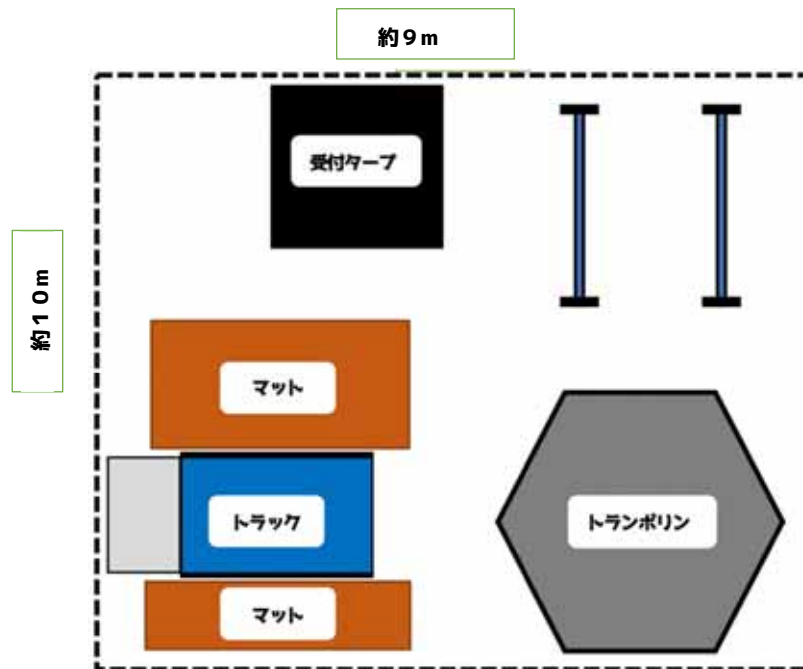

- ・設営サイズ 幅2m×奥行4m 高さ3m
- ・設営時間 1時間、撤収 1時間!
- ・体験所要時間 1分前後

アスレチックはまるであの【SASUKE】を
体験しているような感覚で

小さなお子様から大人まで大人気!

全身を使う本格的な遊具です

配置イメージ、必要サイズ

【例1】ボルダリングトラック設置の場合
約6m×約8m

【例2】ボルダリングトラック、スラックライン、トランポリン設置の場合
約10m×約9m

各パターンイベント時に必要なサイズ(面積)を記載しております。

尚、屋内(体育館等)の場合は受付タープはなし、屋外の場合は受付タープ(テント)を設置致しますので、その分必要面積が多少前後します。

パターン A/パターン B 必要サイズ約4.5m×約4m

パターン A & B/パターン C/パターン D 必要サイズ約4.5m×約8m

【施工までの流れ】

お問い合わせ

御見積書・開催日時・サイズの確認

搬入・設営