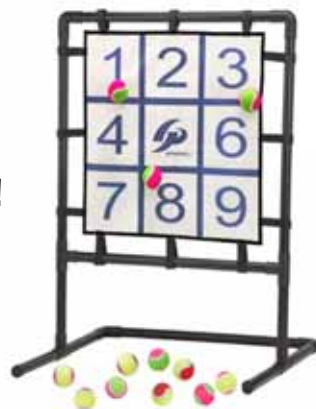

## ～対象年齢～

2 歳～小学校低学年まで OK!

ふわふわ遊具は小さなお子様から

安全に楽しめるコンテンツとして大人気!

ジャンプ・スライダー・トンネル・かくれんぼ等々

しっかり体を動かせるダイナミックな遊具です!

囲いの中で  
考えて遊べる!

# 《《 ストラックアウト 》》

～サイズ～ 約1 m×3 m

～内容～ 小さいお子様も楽しめるイベントの定番！  
投げやすく安全なボール・集客性抜群！

～料金～

各1日 33,000 円(税込)

※運営1名当たり 16,500 円(税込)別途  
(コンテンツのみでも可)

※ボルダリングと合わせての場合、  
運搬費が含まれます。

# 《《 モルック 》》

～サイズ～ 約2 m×4 m

～内容～ フィンランド発祥のスポーツ！

モルック[投げる棒]を投げて倒れたスキttl[数字の木製のピン]の得点を  
加算していき、先に50点ぴったりになるまで得点した方が勝ちとなります。