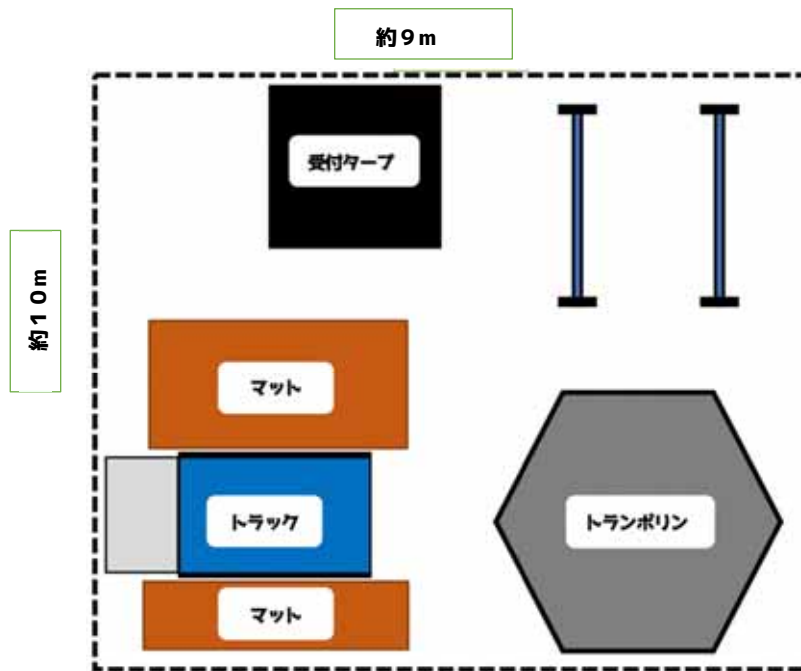

# 《《 モルック 》》

～サイズ～ 約2 m×4 m

～内容～ フィンランド発祥のスポーツ！

モルック[投げる棒]を投げて倒れたスキttl[数字の木製のピン]の得点を  
加算していき、先に50点ぴったりになるまで得点した方が勝ちとなります。

# 《《 ボッチャ 》》

～サイズ～ 約2 m×4 m

～内容～ ヨーロッパ発祥のパラリンピックスポーツ！

ジャックボールと呼ばれる白いボールに、赤・青チームそれぞれ  
6球ずつのボールを投げ、いかに近づけるかを競います。

# 配置イメージ、必要サイズ

【例1】ボルダリングトラック設置の場合  
約6m×約8m

【例2】ボルダリングトラック、スラックライン、トランポリン設置の場合  
約10m×約9m

各パターンイベント時に必要なサイズ(面積)を記載しております。

尚、屋内(体育館等)の場合は受付タープはなし、屋外の場合は受付タープ(テント)を設置致しますので、その分必要面積が多少前後します。

パターン A/パターン B 必要サイズ約4.5m×約4m

パターン A & B/パターン C/パターン D 必要サイズ約4.5m×約8m