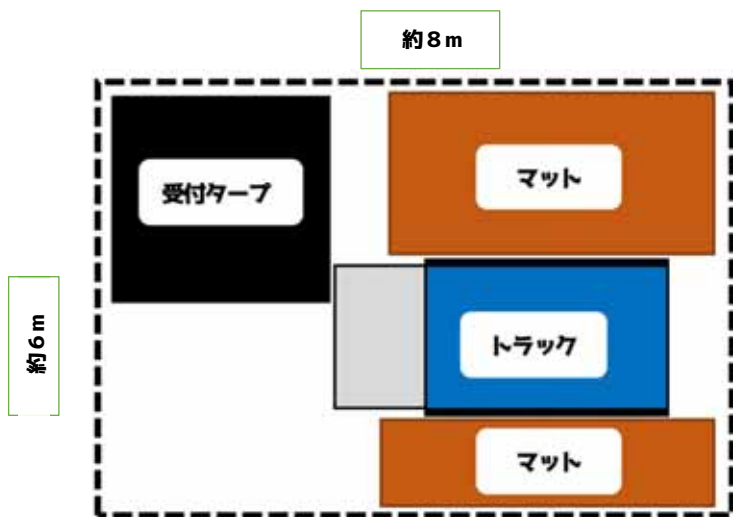

# 《《 モルック 》》

～サイズ～ 約2 m×4 m

～内容～ フィンランド発祥のスポーツ！

モルック[投げる棒]を投げて倒れたスキttl[数字の木製のピン]の得点を  
加算していき、先に50点ぴったりになるまで得点した方が勝ちとなります。

# 《《 ボッチャ 》》

～サイズ～ 約2 m×4 m

～内容～ ヨーロッパ発祥のパラリンピックスポーツ！

ジャックボールと呼ばれる白いボールに、赤・青チームそれぞれ  
6球ずつのボールを投げ、いかに近づけるかを競います。

# 配置イメージ、必要サイズ

【例1】ボルダリングトラック設置の場合  
約6m×約8m

【例2】ボルダリングトラック、スラックライン、トランポリン設置の場合  
約10m×約9m

各パターンイベント時に必要なサイズ(面積)を記載しております。

尚、屋内(体育館等)の場合は受付タープはなし、屋外の場合は受付タープ(テント)を設置致しますので、その分必要面積が多少前後します。

パターン A/パターン B 必要サイズ約4.5m×約4m

パターン A & B/パターン C/パターン D 必要サイズ約4.5m×約8m