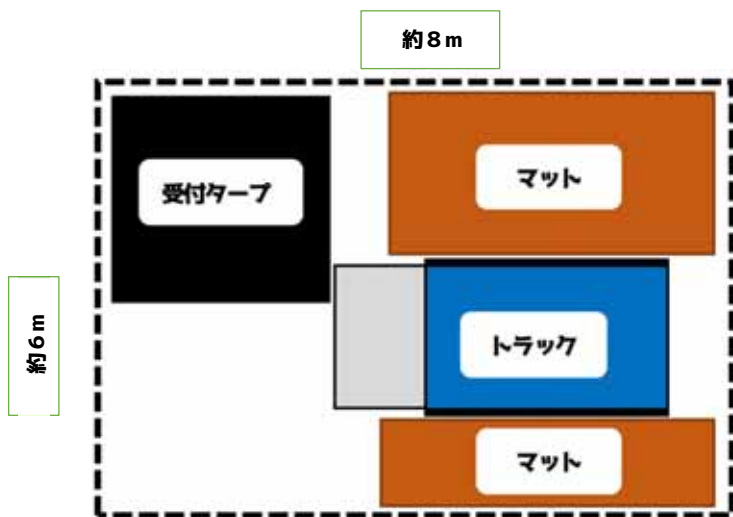

※パネルのお色は
全てブラックになります！

パターン A 高さ 3m 幅 3.6m

パターン B 高さ 4m 幅 3.6m

パターン A & B 高さ 3m&4m 幅 7.2m

パターン C 高さ 3m 幅 7.2m

パターン D 高さ 4m 幅 7.2m

料金にはインストラクター2名分・搬入・設営・撤収費・着地マットが含まれております！ ※別途運搬交通費

	サイズ	1日間	2日間	3日間
パターン A	高 3m 幅 3.6m	143,000 円 (税込)	209,000 円 (税込)	286,000 円 (税込)
パターン B	高 4m 幅 3.6m	165,000 円 (税込)	231,000 円 (税込)	308,000 円 (税込)
パターン A&B	高 3m&4m 幅 7.2m	198,000 円 (税込)	264,000 円 (税込)	341,000 円 (税込)
パターン C	高 3m 幅 7.2m	187,000 円 (税込)	253,000 円 (税込)	330,000 円 (税込)
パターン D	高 4m 幅 7.2m	231,000 円 (税込)	297,000 円 (税込)	374,000 円 (税込)
トラック 	高 4.5m&3m 幅 3m&3m	143,000 円 (税込)	209,000 円 (税込)	286,000 円 (税込)

- ・設営サイズ 幅2m×奥行4m 高さ3m
- ・設営時間 1時間、撤収 1時間!
- ・体験所要時間 1分前後

アスレチックはまるであの【SASUKE】を
体験しているような感覚で

小さなお子様から大人まで大人気!

全身を使う本格的な遊具です

配置イメージ、必要サイズ

【例1】ボルダリングトラック設置の場合
約6m×約8m

【例2】ボルダリングトラック、スラックライン、トランポリン設置の場合
約10m×約9m

各パターンイベント時に必要なサイズ(面積)を記載しております。

尚、屋内(体育館等)の場合は受付タープはなし、屋外の場合は受付タープ(テント)を設置致しますので、その分必要面積が多少前後します。

パターン A/パターン B 必要サイズ約4.5m×約4m

パターン A & B/パターン C/パターン D 必要サイズ約4.5m×約8m

【施工までの流れ】

お問い合わせ

御見積書・開催日時・サイズの確認

搬入・設営